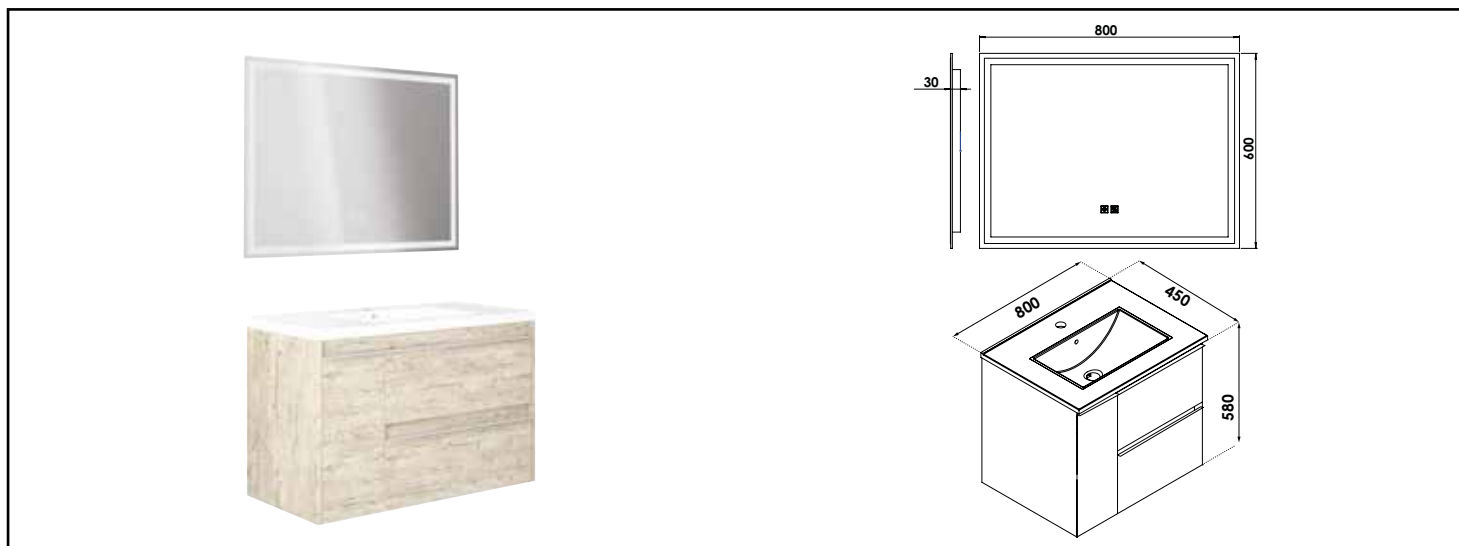

Référence : 402110501

MEUBLE À SUSPENDRE BOSTON - DIM : 80 CM - COLORIS : COGNAC - MIROIR LED LAUSANE

■ TIROIRS A OUVERTURE TOTALE

■ FERMETURE RALENTIE

■ MIROIR LED AVEC VARIATION DE COULEUR, D'INTENSITE ET ANTIBUEE